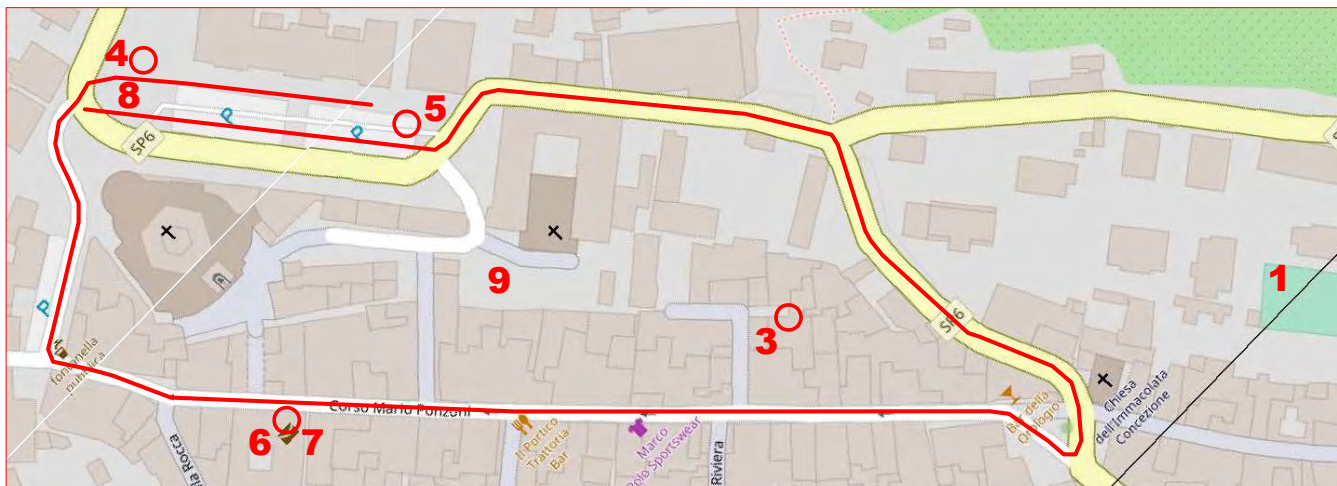

PIEVE DI TECO 29-30 Settembre 1 Ottobre 2023

Centenario 1923 2023 Fondazione SEZIONE DI IMPERIA

**SEZIONE DI IMPERIA
RADUNO DEL CENTENARIO
PIEVE DI TECO 29/30 settembre
1° ottobre 2023**

**Entrata in Pieve di Teco
Lato Colle di Nava - S.S. 28**

**Entrata in
Pieve di Teco
Lato Imperia**

**1 Via Bagnois en Foret (sferisterio)
Parcheggio riunione Presidenti
Parcheggio Autorità**

**2 Parcheggio Pulman
Parcheggio Auto
Parcheggio Camper**

**3 Teatro Salvini
Via Umberto 1°
Riunione Presidenti**