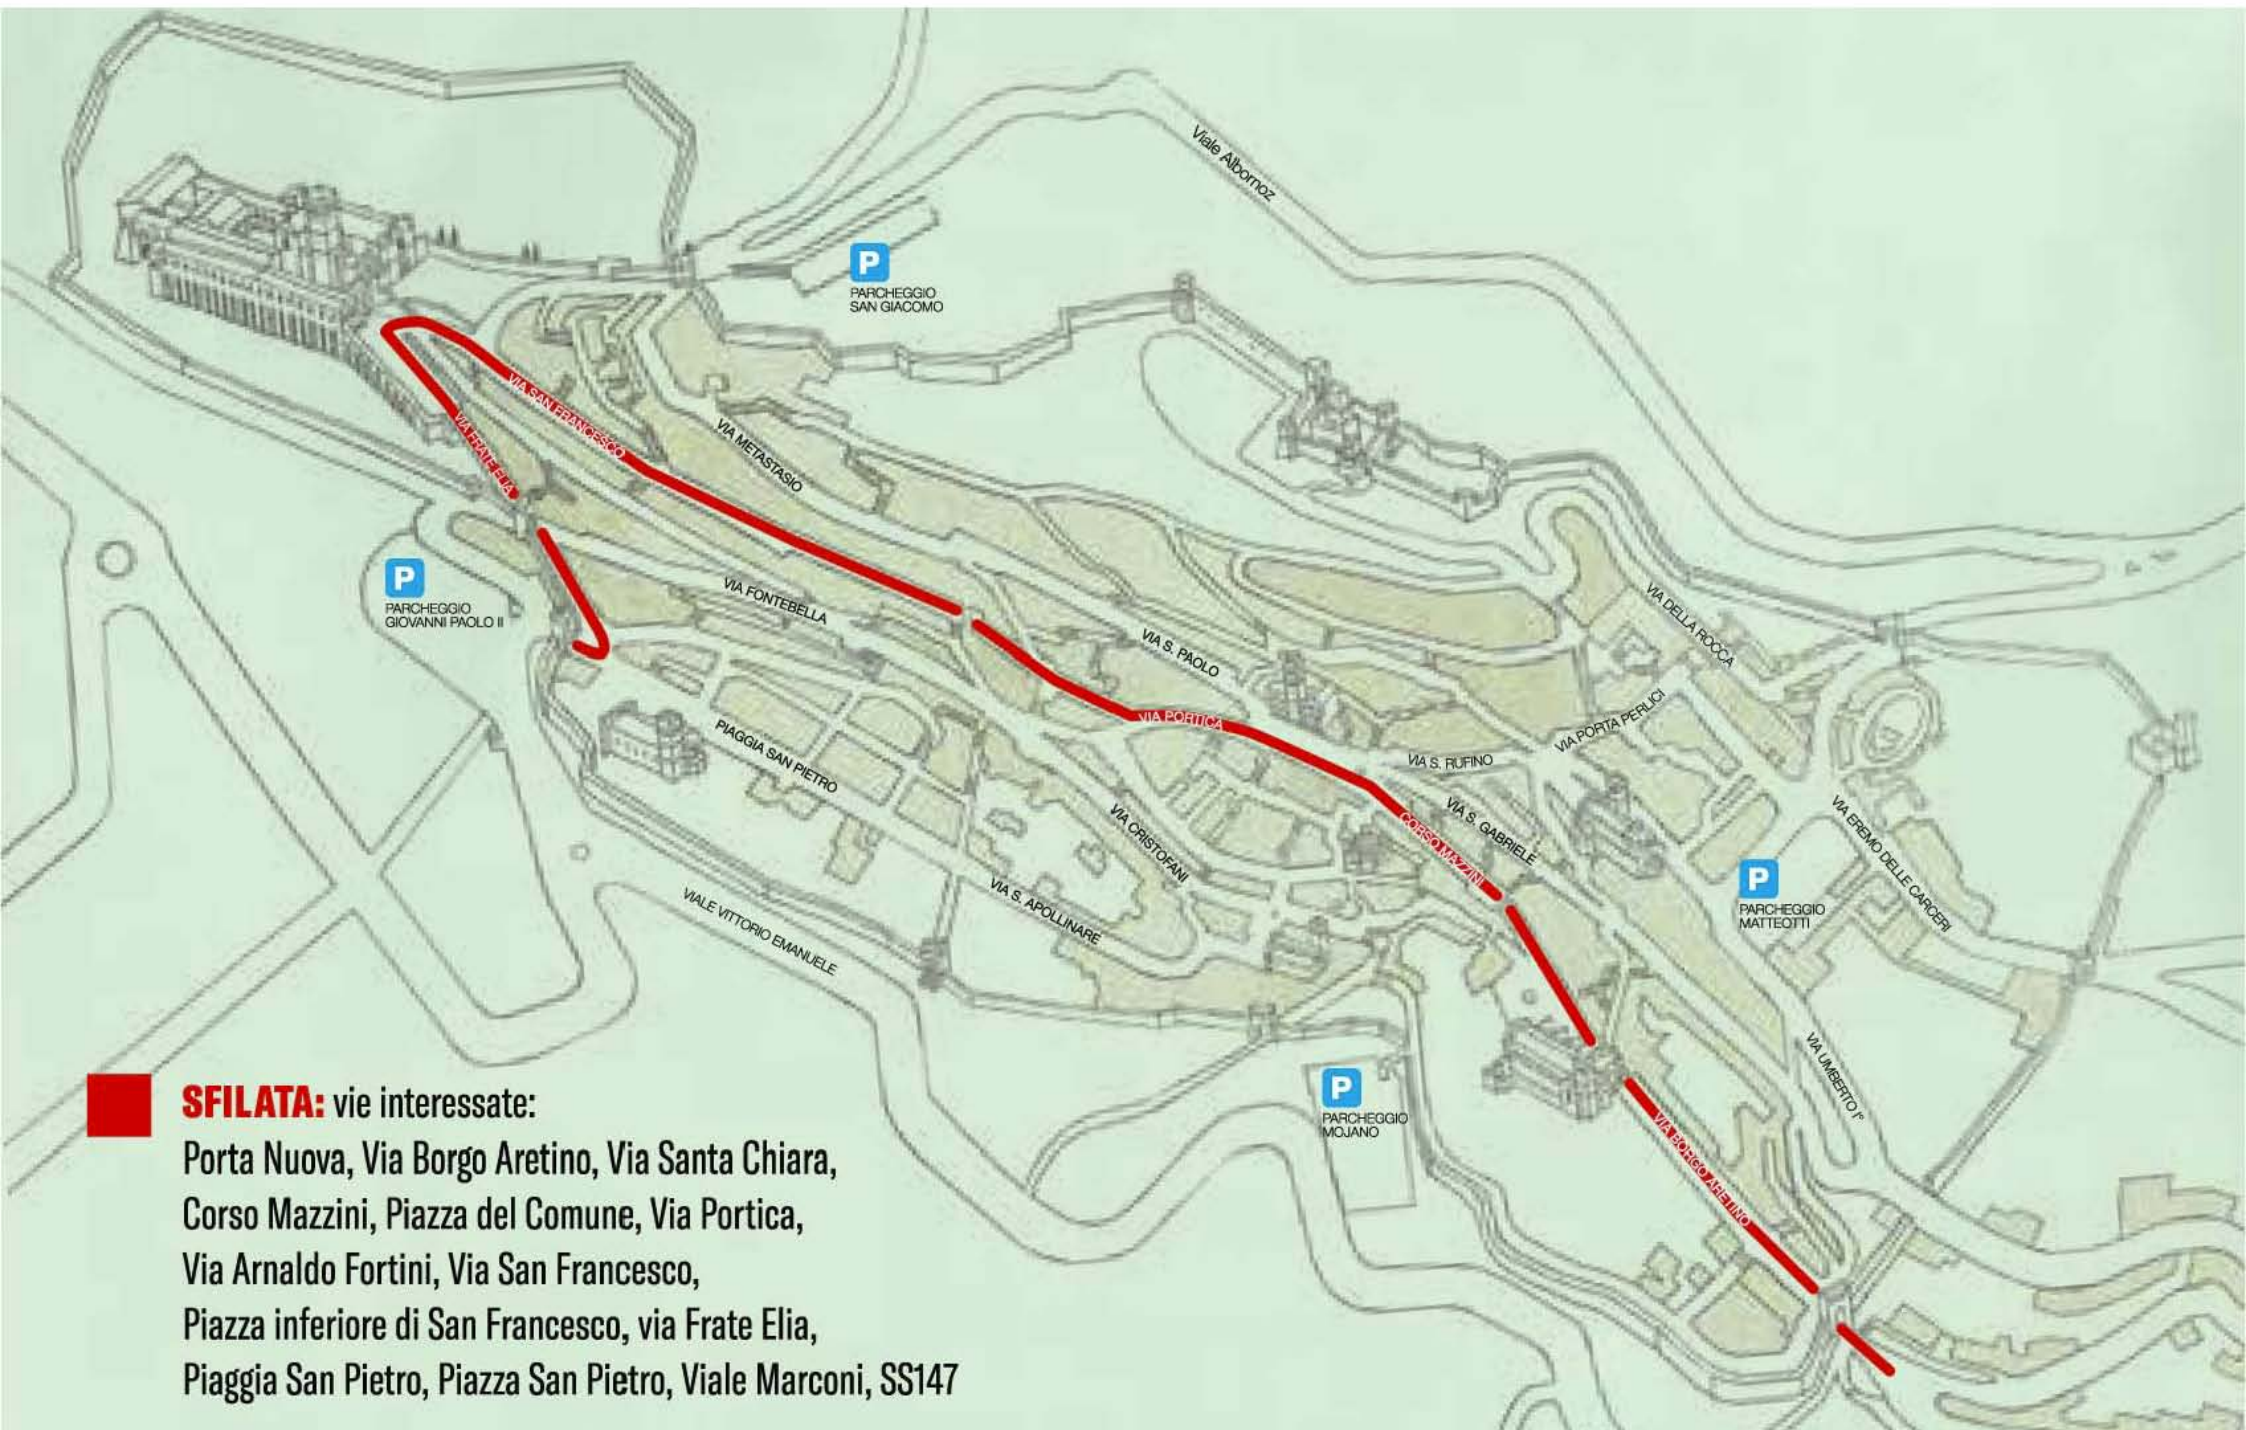

SABATO 17 SETTEMBRE 2022

- ore 9.00 Arrivo e onori al Labaro ANA in piazza del Comune,
alzabandiera, deposizione Corona ai Caduti
presso Monumento di Assisi.
- ore 10.00 Incontro con le scuole nella "Sala della Conciliazione"
Palazzo dei Priori, Assisi.
A seguire CDN. In contemporanea ma solo
su prenotazione visita museo delle armi a Terni.
- ore 16.00 Spettacolo Sbandieratori di Assisi
presso Piazza Santa Chiara - Assisi.
- ore 18.30 Santa Messa presso Basilica Superiore
di San Francesco - Assisi.
- ore 20.00 Cena di Gala nella "Sala delle Volte"
Palazzo dei Priori - Assisi.
- ore 21.30 Eventuali concerti fanfare e esibizioni dei cori
in Assisi e nelle frazioni.

DOMENICA 18 SETTEMBRE 2022

- ore 9.00 Ammassamento
- ore 9.30 Inizio sfilata
- ore 12.30 Allocuzioni autorità, passaggio della "Stecca"
alla Sezione Molise e ammainabandiera.

**IERI PER OGGI,
OGGI PER DOMANI**

SFILATA: vie interessate:

Porta Nuova, Via Borgo Aretino, Via Santa Chiara,
Corso Mazzini, Piazza del Comune, Via Portica,
Via Arnaldo Fortini, Via San Francesco,
Piazza inferiore di San Francesco, via Frate Elia,
Piaggia San Pietro, Piazza San Pietro, Viale Marconi, SS147

Alpi Apuane vessillo, gagliardetti, alpini

Pisa Lucca Livorno vessilli, gagliardetti, alpini

Firenze vessillo, gagliardetti, alpini, gruppo Umbria con stecca

Molise vessillo, gagliardetti, alpini, arrivederci a Campobasso