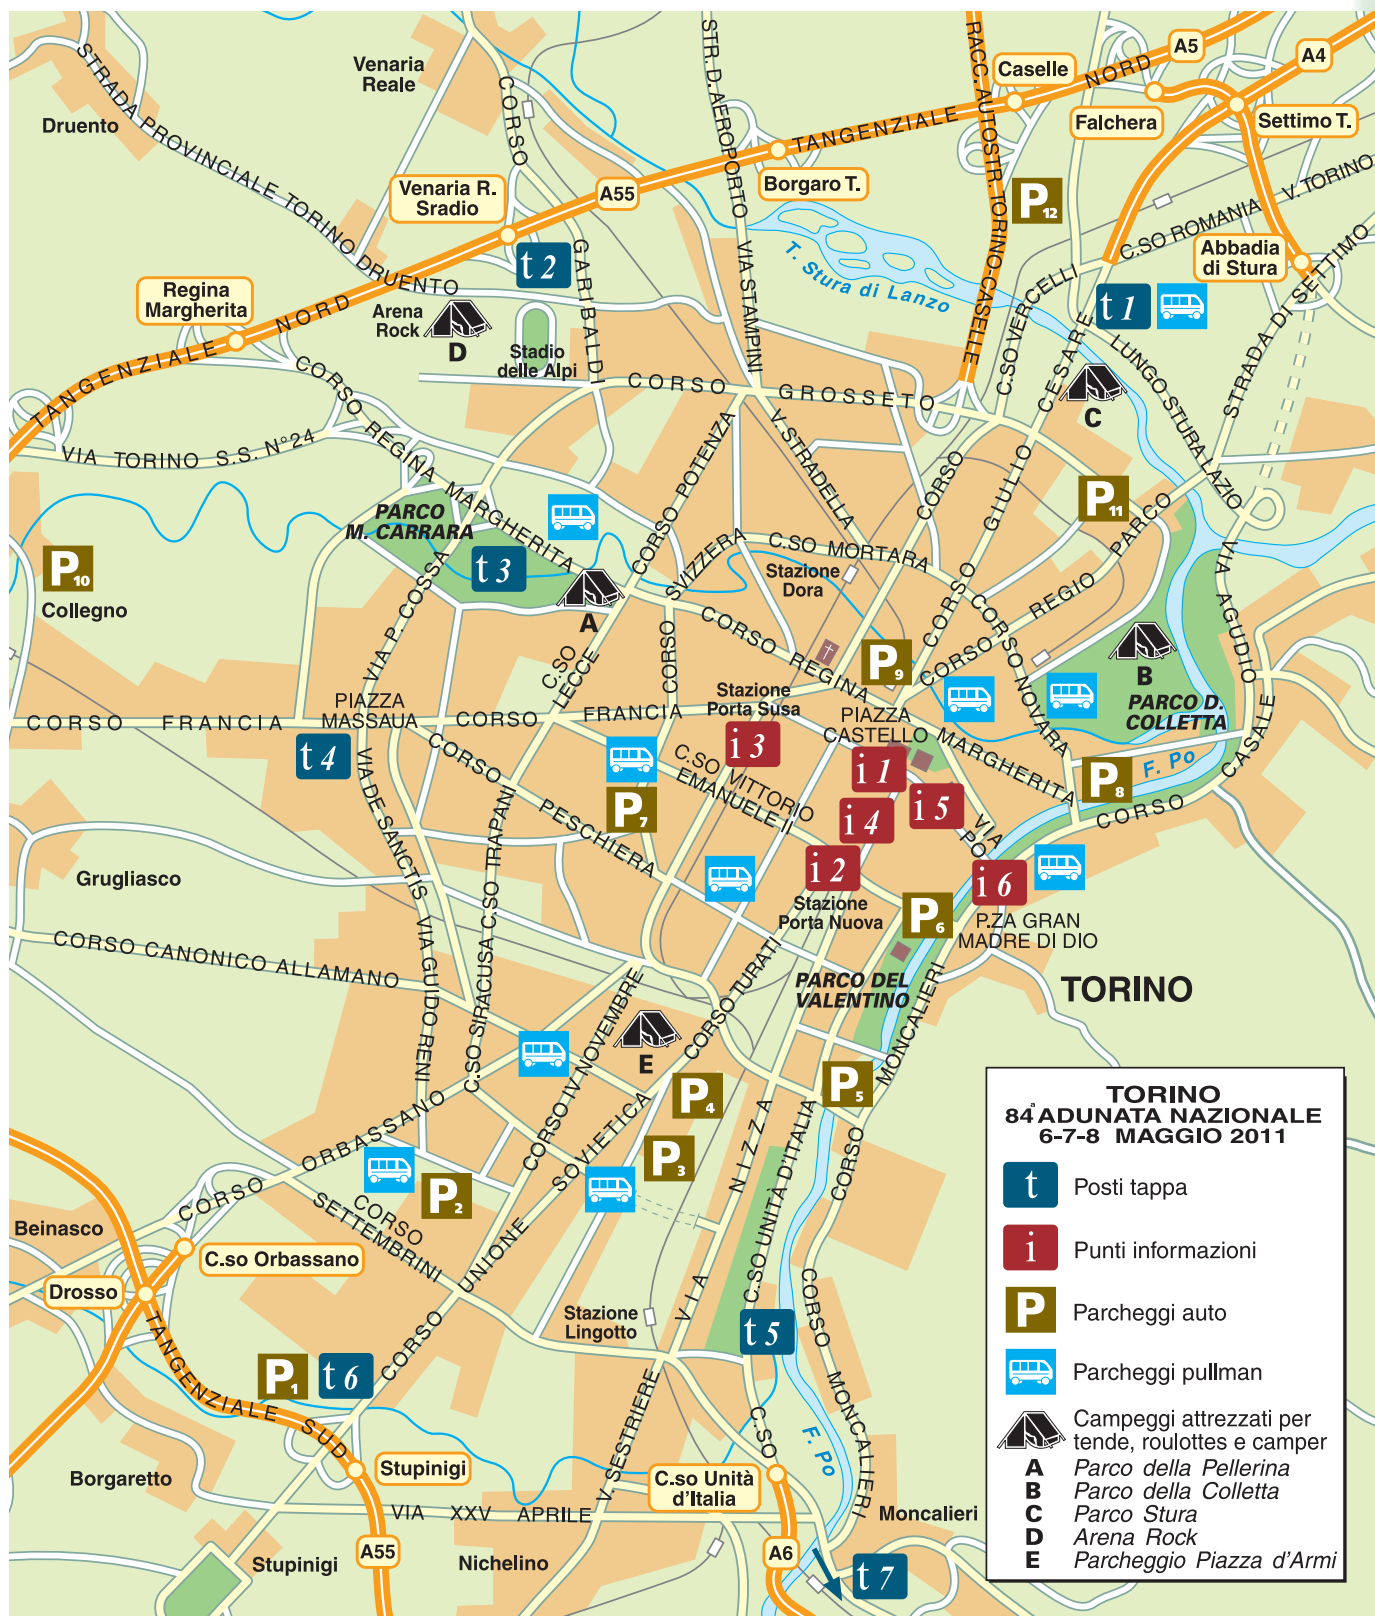

LE CARTINE DI TORINO

Posti tappa, parcheggi, campeggi

84ª ADUNATA - TORINO 2011

LA COLLOCAZIONE A TORINO DELL'OSPEDALE DA CAMPO ANA NON È ANCORA STATA DEFINITA. SARÀ RIPORTATA SUL SITO DELL'ADUNATA www.adunata2011.it