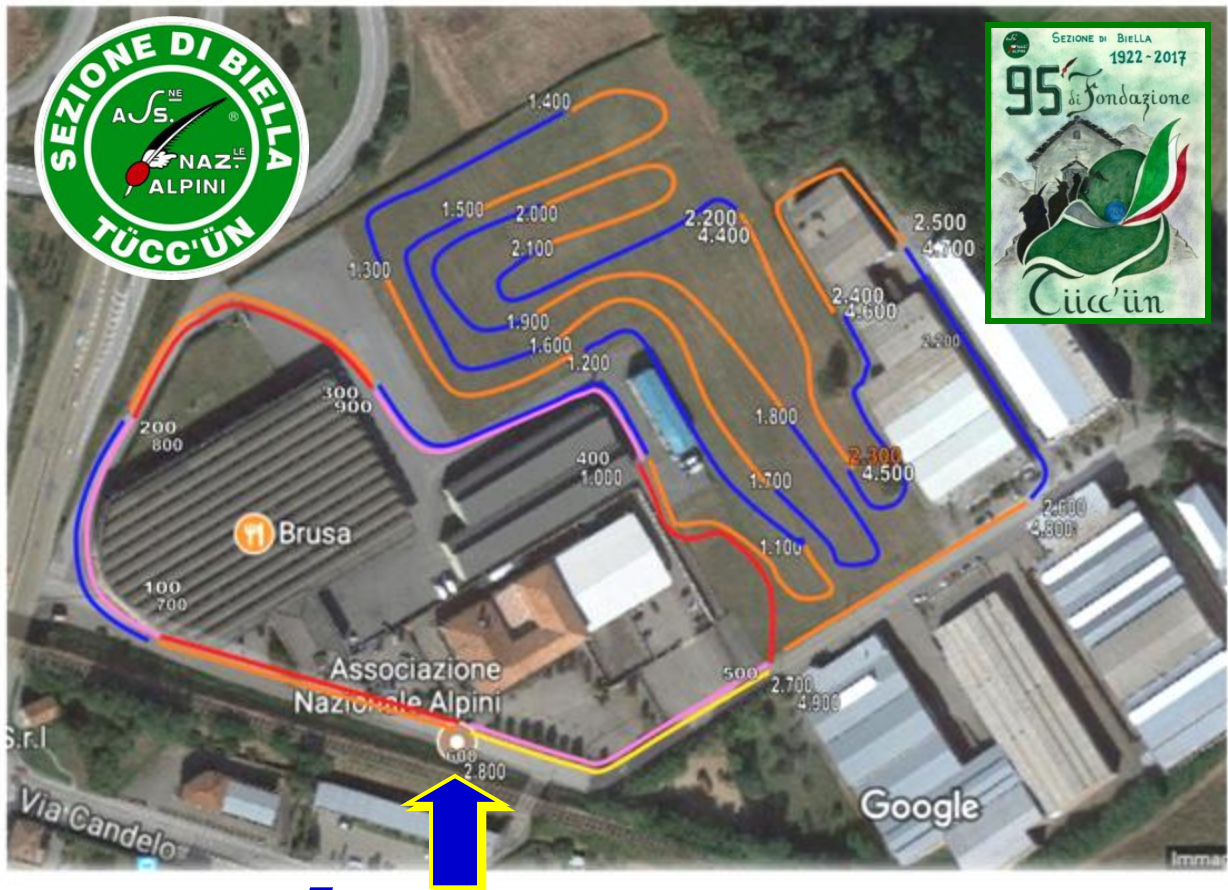

venerdì 22 settembre

corsa podistica

"i cinquemila degli Alpini"

12° Trofeo San Maurizio

partenza ore 20

nuovo percorso, illuminato da torri faro